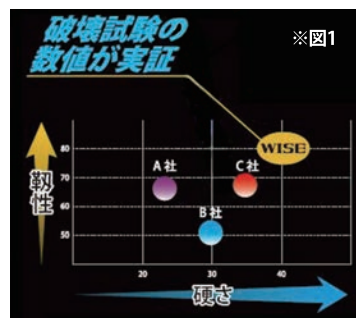

《 KUROXIN

NEW PRODUCT INFORMATION

ボールポイントレンチ

セミロングタイプ延長パイプ付

WISE[®]

狭い所でも
最大トルクで締められる

ワイズの“トリプルハンドル”を使えば、狭い場所でも最大トルクで締められます。便利な“トリプルハンドル”はワイズだけのスペシャル・アイテムです！

詳しくは裏面へ！

品番	品名	セット内容 (mm)	JANコード	定価 (税込み)
WLB-2300-BG	ボールポイントレンチ セミロングタイプ延長パイプ付	1.5/2.0/2.5/3.0/4.0/ 5.0/6.0/8.0/10.0	4951908008574	9,130円

× WISE®

新製品

ボールポイントレンチ

セミロングタイプ
延長パイプ付

ワイズのここがスゴイ!

「ちょうどいい」セミロングタイプ

- ・最大25%の縮小化により狭所での取り回しに強い!
- ・コンパクト化で携帯性向上! 工具箱のスタメンに!
- ・トリプルハンドル付きはワイズだけ!

WISE 独自の3つの特徴

- ① 完全無酸化・脱炭補正焼き入れ処理により
「最強強度」 ※図1
を実現!!
- ② 使用時の
しなりが
少ない!!
- ③ ボールポイント部でも
本締め可能!!
(ハンドル使用でもOK)

Made in JAPAN
Made in TSUBAME

品番	品名	セット内容 (mm)	JANコード	定価 (税込み)
WLB-2300-BG	ボールポイントレンチ セミロングタイプ延長パイプ付	1.5/2.0/2.5/3.0/4.0/ 5.0/6.0/8.0/10.0	4951908008574	9,130円