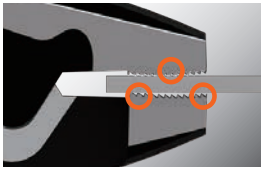

ケーブルペンチ

6050-175BG

6050-200BG

NEW

切れすぎ注意

VA線がサクサク切れる!

ケーブル切断刃

力が分散するので
ラクラク!

刃が芯線を1本ずつ切断していくので、力が分散して軽く握るだけで切ることが可能!
IV線は22mmまで切断できます。

※これらの刃で硬線を切らないでください

他にも 機能充実!

くわえ部

くわえ部がラウンドしているため、3点で部材をしっかり掴みます。

ケーブル切断刃

硬線切断刃

根本側の刃は高周波焼き入れを施すことで、ピアノ線などの硬線の切断が可能です。

新締結方式

10万回開閉してもガタつきが少ない新締結方式を採用。刃の摩耗が少なく高耐久!

グリップ形状

グリップにくびれを付けることで、片手でも力が入りやすく握りやすい設計です。

| 品番 | 全長(mm) | 製品重量(g) | 切断能力 | | | 入数 | JANコード | |
|------------|--------|---------|----------------|------------------------------|------------|--------------|--------|---------------|
| 6050-175BG | 183 | 282 | VA/VVF線 IV線 | Φ2.6×3芯 22mm ² | 鉄線 ピアノ線 | Φ2.0 Φ0.8 | 6 | 4952520030967 |
| 6050-200BG | 209 | 321 | VA/VVF線 IV線 | Φ2.6×3芯 22mm ² | 鉄線 ピアノ線 | Φ2.0 Φ0.8 | 6 | 4952520030981 |