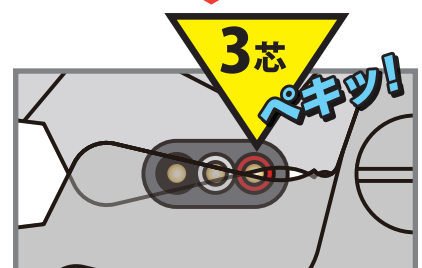

ケーブルペンチ

6050-175BG

6050-200BG

NEW

切れすぎ注意

VA線がサクサク切れる!

ケーブル切断刃

力が分散するので
ラクラク!

刃が芯線を1本ずつ切断していくので、力が分散して軽く握るだけで切ることが可能!
IV線は22mmまで切断できます。

※これらの刃で硬線を切らないでください

他にも 機能充実!

くわえ部

くわえ部がラウンドしているため、3点で部材をしっかり掴みます。

ケーブル切断刃

硬線切断刃

根本側の刃は高周波焼き入れを施すことで、ピアノ線などの硬線の切断が可能です。

新締結方式

10万回開閉してもガタつきが少ない新締結方式を採用。刃の摩耗が少なく高耐久!

グリップ形状

グリップにくびれを付けることで、片手でも力が入りやすく握りやすい設計です。

| 品番 | 全長(mm) | 製品重量(g) | 切断能力 | | | 入数 | JANコード | |
|------------|--------|---------|----------------|------------------------------|------------|--------------|--------|---------------|
| 6050-175BG | 183 | 282 | VA/VVF線 IV線 | Φ2.6×3芯 22mm ² | 鉄線 ピアノ線 | Φ2.0 Φ0.8 | 6 | 4952520030967 |
| 6050-200BG | 209 | 321 | VA/VVF線 IV線 | Φ2.6×3芯 22mm ² | 鉄線 ピアノ線 | Φ2.0 Φ0.8 | 6 | 4952520030981 |