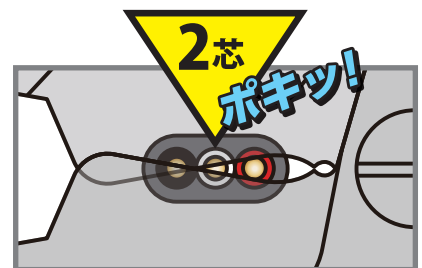

ケーブルペンチ

6050-175BG

6050-200BG

NEW

切れすぎ注意

VA線がサクサク切れる!

ケーブル切断刃

力が分散するので
ラクラク!

刃が芯線を1本ずつ切断していくので、力が分散して軽く握るだけで切ることが可能!
IV線は22mmまで切断できます。

※これらの刃で硬線を切らないでください

他にも 機能充実!

くわえ部

くわえ部がラウンドしているため、3点で部材をしっかり掴みます。

ケーブル切断刃

硬線切断刃

根本側の刃は高周波焼き入れを施すことで、ピアノ線などの硬線の切断が可能です。

新締結方式

10万回開閉してもガタつきが少ない新締結方式を採用。刃の摩耗が少なく高耐久!

グリップ形状

グリップにくびれを付けることで、片手でも力が入りやすく握りやすい設計です。

| 品番 | 全長(mm) | 製品重量(g) | 切断能力 | | | 入数 | JANコード | |
|------------|--------|---------|----------------|------------------------------|------------|--------------|--------|---------------|
| 6050-175BG | 183 | 282 | VA/VVF線 IV線 | Φ2.6×3芯 22mm ² | 鉄線 ピアノ線 | Φ2.0 Φ0.8 | 6 | 4952520030967 |
| 6050-200BG | 209 | 321 | VA/VVF線 IV線 | Φ2.6×3芯 22mm ² | 鉄線 ピアノ線 | Φ2.0 Φ0.8 | 6 | 4952520030981 |