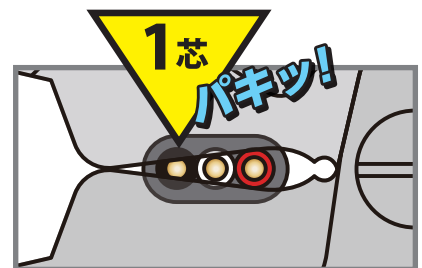

ケーブルペンチ

6050-175BG

6050-200BG

NEW

切れすぎ注意

VA線がサクサク切れる!

ケーブル切断刃

力が分散するので
ラクラク!

刃が芯線を1本ずつ切断していくので、力が分散して軽く握るだけで切ることが可能!
IV線は22mmまで切断できます。

※これらの刃で硬線を切らないでください

他にも 機能充実!

くわえ部

くわえ部がラウンドしているため、3点で部材をしっかり掴みます。

ケーブル切断刃

硬線切断刃

根本側の刃は高周波焼き入れを施すことで、ピアノ線などの硬線の切断が可能です。

新締結方式

10万回開閉してもガタつきが少ない新締結方式を採用。刃の摩耗が少なく高耐久!

グリップ形状

グリップにくびれを付けることで、片手でも力が入りやすく握りやすい設計です。

| 品番 | 全長(mm) | 製品重量(g) | 切断能力 | | | 入数 | JANコード | |
|------------|--------|---------|----------------|------------------------------|------------|--------------|--------|---------------|
| 6050-175BG | 183 | 282 | VA/VVF線 IV線 | Φ2.6×3芯 22mm ² | 鉄線 ピアノ線 | Φ2.0 Φ0.8 | 6 | 4952520030967 |
| 6050-200BG | 209 | 321 | VA/VVF線 IV線 | Φ2.6×3芯 22mm ² | 鉄線 ピアノ線 | Φ2.0 Φ0.8 | 6 | 4952520030981 |