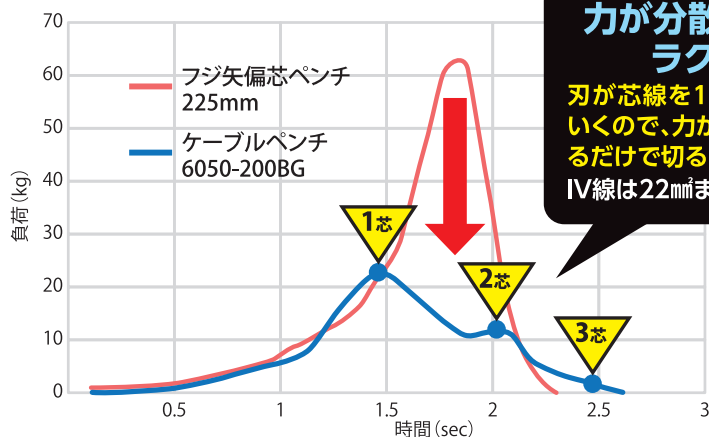

ケーブルペンチ

6050-175BG

6050-200BG

NEW

切れすぎ注意

VA線がサクサク切れる!

ケーブル切断刃

力が分散するので
ラクラク!